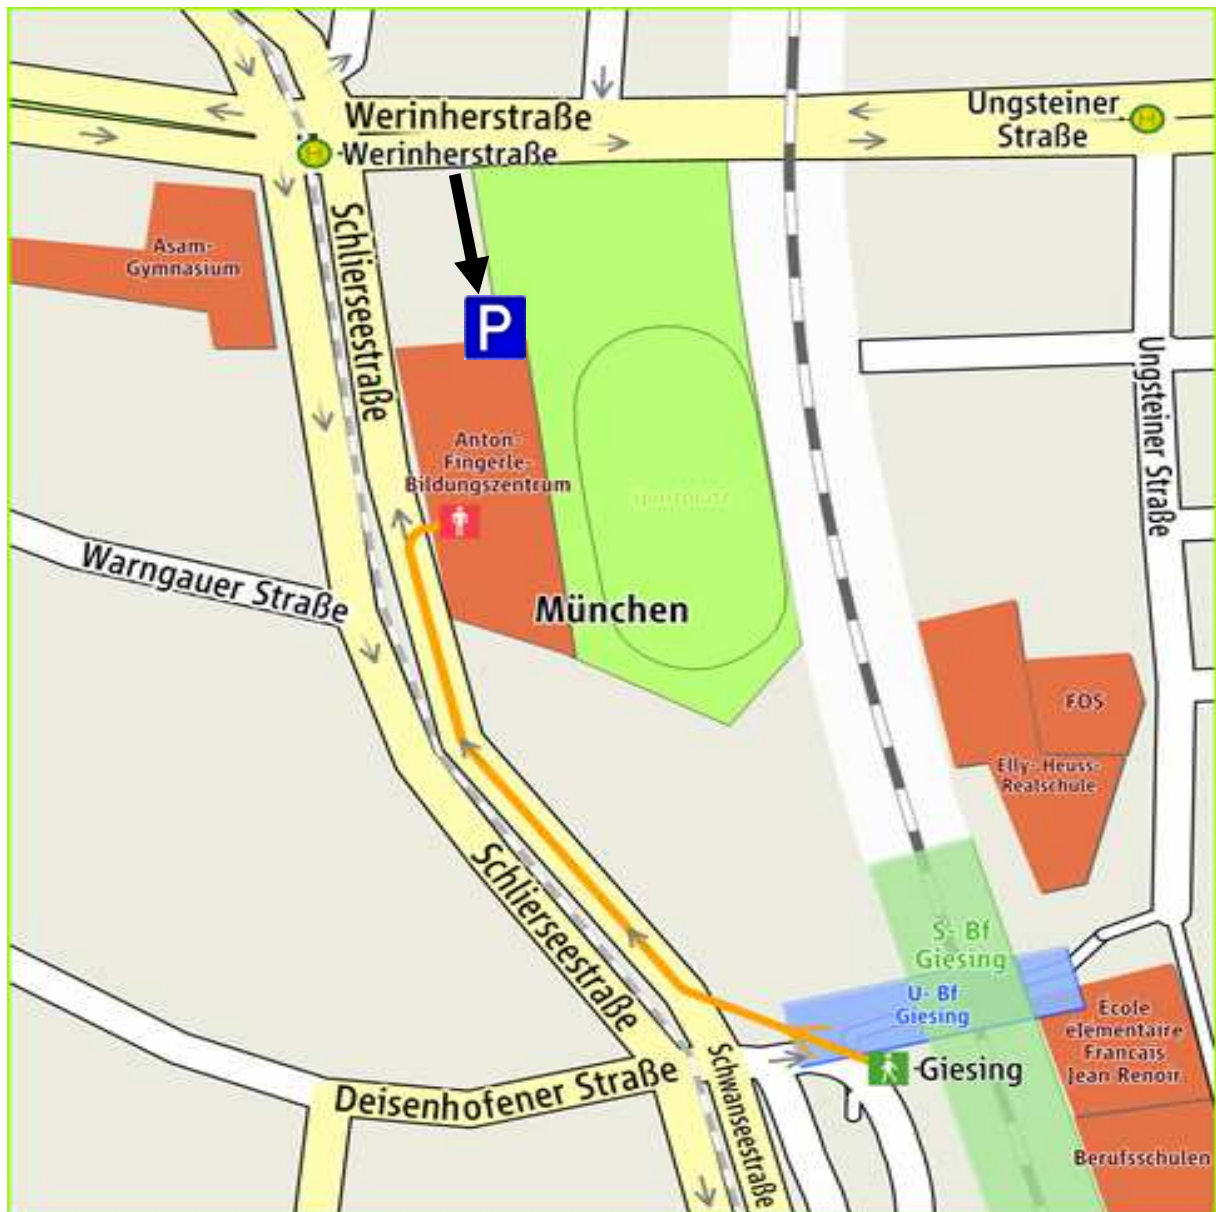

# Briefmarken und Münzen Tauschtag

Sonntag, 06. Februar 2022

geöffnet von 9 bis 14 Uhr

**im Anton-Fingerle-Bildungszentrum,  
München, Schlierseestr. 47  
Eintritt 2 €, für Mitglieder im BDPH frei**

**Für Kinder und Jugendliche (und ihre Eltern / Großeltern)**

aktuelle Infos unter [www.psvsiemens.de](http://www.psvsiemens.de)

Jeder Besucher mit Tauschmaterial erhält, soweit verfügbar,  
einen Sitzplatz mit Tischanteil.

**Tische 1,60m x 0,80m Tischmiete 16 €**

Teiltische 0,8 m Miete 8 €

Die Veranstaltung wird nach der Tauschordnung des BDPH e.V. durchgeführt.

Veranstaltungsleiter: Markus Vester,

Lerchenstr. 3d, 85635 Höhenkirchen-Siegertsbrunn

Lageplan siehe Rückseite

Empfohlen wird die Anfahrt mit öffentlichen Verkehrsmitteln:

Bus 54, Tram 17 Haltestelle Werinherstraße

U2, S3, S7 Haltestelle Giesinger Bahnhof

Parkmöglichkeiten für Händler sind am Sportplatz. Die Zufahrt erfolgt von der Werinherstraße.